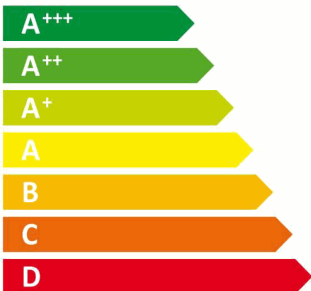

ENERG
енергия · ενεργεια

Y IA
IE IA

HOOVER

31008501

AWMPD610LH8B-80

A+++

ENERGIA · ЕНЕРГИЯ · ΕΝΕΡΓΕΙΑ
ENERGIJA · ENERGY · ENERGIE
ENERGI

119
kWh/annum