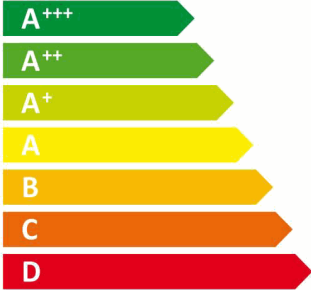

ENERG
енергия · ενεργεια

Y IA
IE IA

HOOVER

31007868

DXOC 69AFN3/1-80

A+++

ENERGIA · ЕНЕРГИЯ · ΕΝΕΡΓΕΙΑ
ENERGIJA · ENERGY · ENERGIE
ENERGI

109
kWh/annum