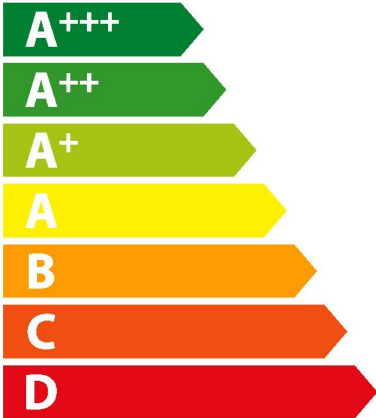

**ENERG**

енергия • ενεργεια

**SHARP**

SJ-B1227M00X-EN

ENERGIA • ЕНЕРГИЯ  
ΕΝΕΡΓΕΙΑ • ENERGIJA  
ENERGY • ENERGIE • ENERGI

**285**

kWh/annum

**147** L