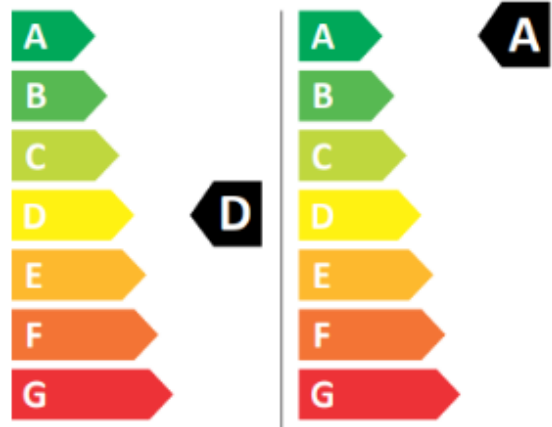

HISENSE WD5S1045BB

305 kWh/100l
52 kWh/100l

6.0 kg **10.5 kg**
89 L **41 L**
7:59 **3:59**

ABCDEFG
72dB
ABCD

2019/2014

HISENSE WD5S1045BB

305 kWh/100l
52 kWh/100l

6.0 kg **10.5 kg**
89 L **41 L**
7:59 **3:59**