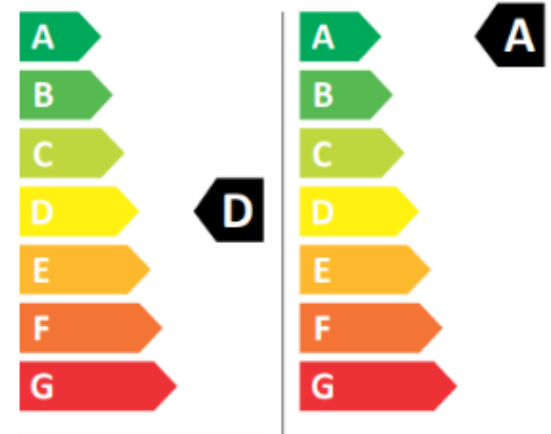

HISENSE WD5S1045BB

305 kWh/100l
52 kWh/100l

6.0 kg **10.5 kg**
89 L **41 L**
7:59 **3:59**

ABCDEFG
72dB
ABCD

2019/2014

HISENSE WD5S1045BB

305 kWh/100l
52 kWh/100l

6.0 kg **10.5 kg**
89 L **41 L**
7:59 **3:59**