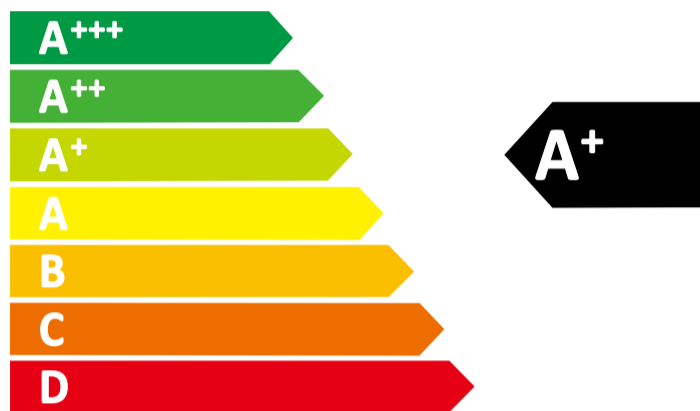

**ENERG**  
енергия · ενεργεια

**LOGIK**

LFF55W17

ENERGIA · ЕНЕРГИЯ  
ΕΝΕΡΓΕΙΑ · ENERGIJA  
ENERGY · ENERGIE · ENERGI

**243**  
kWh/annum

**160L**

**64L**

**43dB**