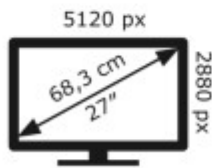

Studio Display

Apple Inc.

A3350

23 kWh/1000h

2019/2013

Studio Display

Apple Inc.

A3350