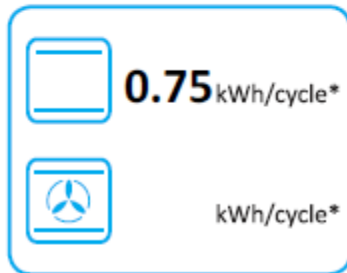

ENERG Y IJA
енергия · ενέργεια IE IA

Kenwood

KDGC66S19

67 L

kWh/cycle*

0.79 kWh/cycle*

* вместимость - cyklus - portion - zykus - πρόγραμμα - ciclo - tsükkel - ohjelma - ciklus
ciklas - cikls - ciklu - cyclus - cykl - ciclu - program - cykel

65/2014

ENERG Y UJ
енергия · ενέργεια IE IA

Kenwood

KDGC66S19

A

* цикъл - cyklus - portlan - zykus - πρόγραμμα - ciclo - tsükkel - ohjelma - ciklus
ciklas - cikls - ciklu - cyclus - cykl - ciclu - program - cykel