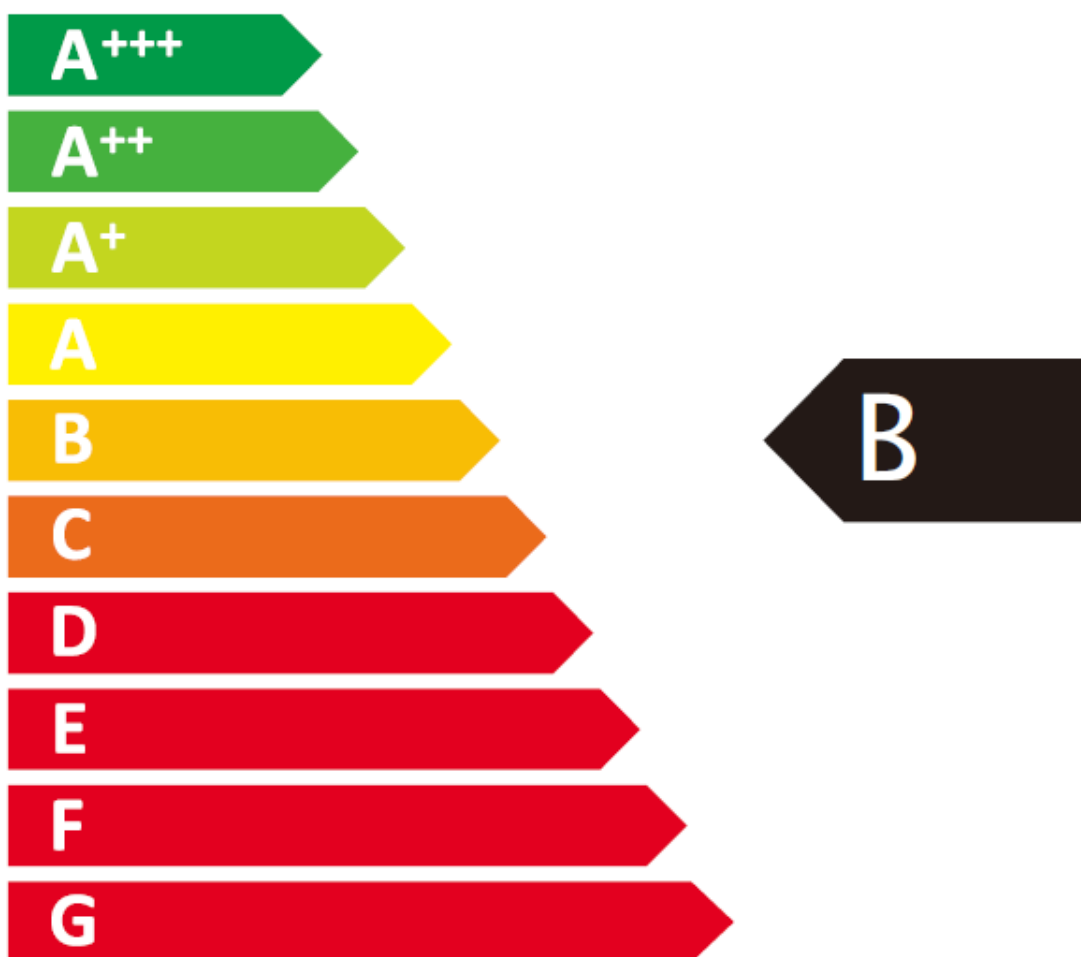

ENERG

енергия · ενεργεια

GLEN DIMPLEX
HOME APPLIANCES

|| 300BLKWC

ENERGIA · ЕНЕРГИЯ · ΕΝΕΡΓΕΙΑ
ENERGIJA · ENERGY · ENERGIE
ENERGI

181
kWh/annum

x 18

39 dB