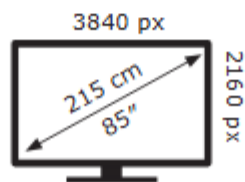

103 kWh/1000h

ABCDEF**G**
HDR
260 kWh/1000h