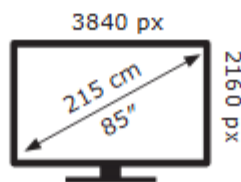

Hisense

85U7STUK

103 kWh/1000h

ABCDEF**G**
HDR
260 kWh/1000h

2019/2013

Hisense

85U7STUK

103 kWh/1000h