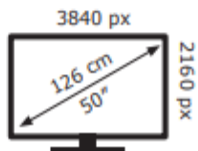

Hisense

50Q7STUK PRO

**54** kWh/1000h

ABCDEF**G**  
**HDR**  
**110** kWh/1000h

2019/2013

Hisense

50Q7STUK PRO

**54** kWh/1000h