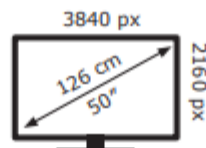

54 kWh/1000h

ABCDEF**G**
HDR
110 kWh/1000h