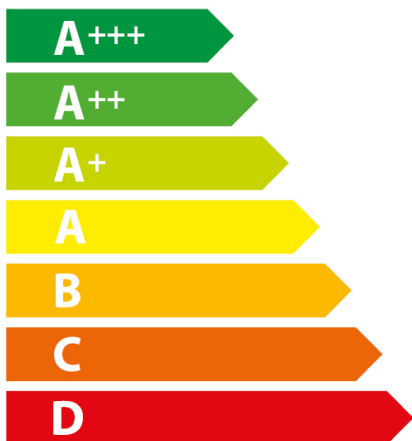

ENERG
енергия · ενεργεια

AEG

KP8404021M

43 L

0.85 kWh/cycle*

0.59 kWh/cycle*

* цикъл · cyklus · portion · zykus · πρόγραμμα · ciclo · tsükkel · ohjelma · ciklus
ciklas · cikls · ģiklu · cyclus · cykl · ciclu · program · cykel