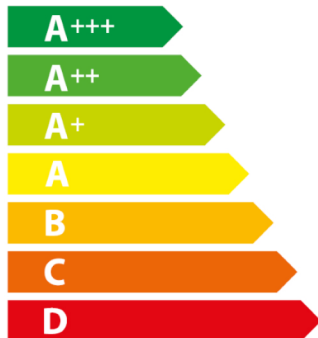

ENERG

Y IJA
IE IA

енергия · ενεργεια

smeg

TR62BL

A

35 L

0.74 kWh/cycle*
kWh/cycle*

65/2014

* цикл · cyklus · portion · zyklus · πρόγραμμα · ciclo · tsükkel · ohjelma · ciklus ciklas · cikls · ciklu · cyclus · cykl · ciclu · program · cykel