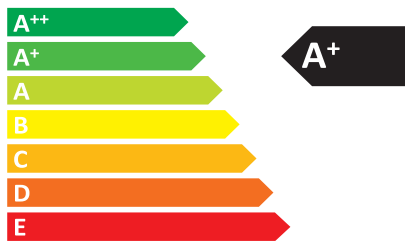

**LG 55UK6470PLC**

ENERGIA · ЕНЕРГИЯ  
ENERGEIA · ENERGIJA  
ENERGY · ENERGIE  
ENERGI

**89**  
Watt

**123**  
kWh/annum

**139** cm  **55** inch

2010/1062 - 2017