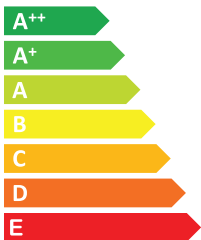

ENERG

енергия · ενεργεια

SONY®

KD-55XF70xx

ENERGIA · ЕНЕРГИЯ
ΕΝΕΡΓΕΙΑ · ENERGIJA
ENERGY · ENERGIE
ENERGI

111
Watt

162
kWh/annum

139
cm