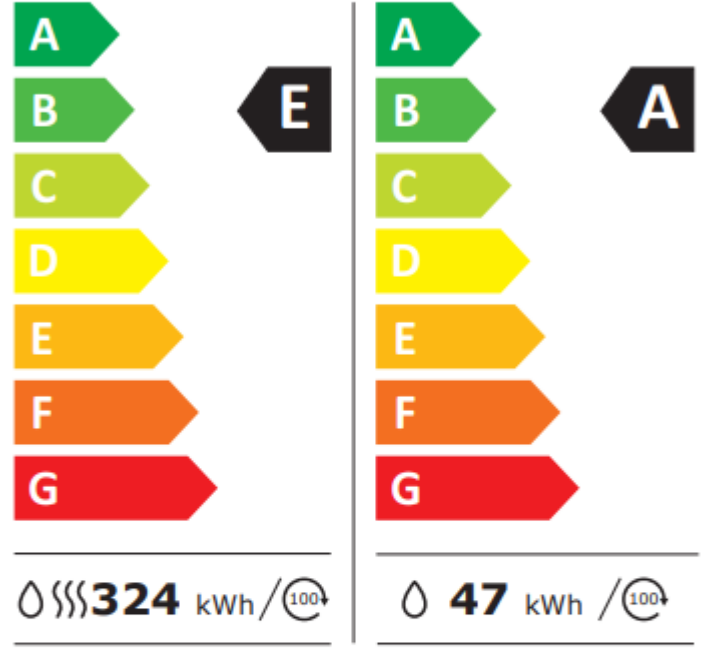

Neff V8340X0GB

Neff V8340X0GB

5.0 kg  8.0 kg

80 L  48 L

9:20  3:38

5.0 kg  8.0 kg

80 L  48 L

9:20  3:38

  
A**B**CDEFG

  
68dB  
A**B**CD

2019/2014

  
A**B**CDEFG

  
68dB  
A**B**CD

2019/2014