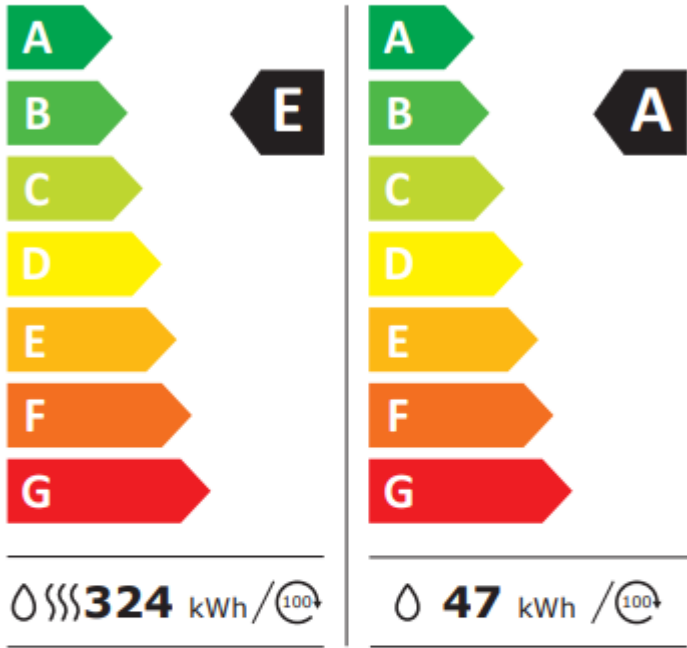

Neff V8340X0GB

Neff V8340X0GB

5.0 kg  8.0 kg

80 L  48 L

9:20  3:38

5.0 kg  8.0 kg

80 L  48 L

9:20  3:38

  
A**B**CDEFG

  
68dB  
A**B**CD

2019/2014

  
A**B**CDEFG

  
68dB  
A**B**CD

2019/2014