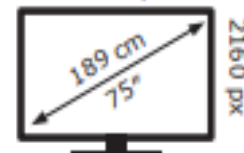

2019/2013

Hisense

75Q7STUK PRO

107 kWh/1000h

ABCDEF**G**

180 kWh/1000h

3840 px

2019/2013