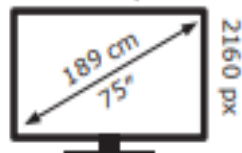

ENERG

ENERG

Hisense

75Q7STUK PRO

107 kWh/1000h

ABCDEF**G**

180 kWh/1000h

3840 px