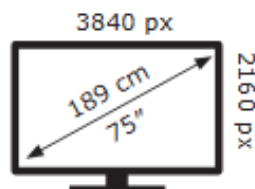

85 kWh/1000h

ABCDEF**G**
HDR
155 kWh/1000h