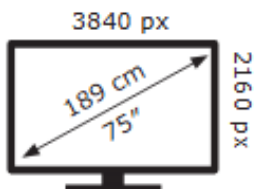

Hisense

75U7STUK

85 kWh/1000h

ABCDEF**G**
HDR
155 kWh/1000h

2019/2013

Hisense

75U7STUK

85 kWh/1000h