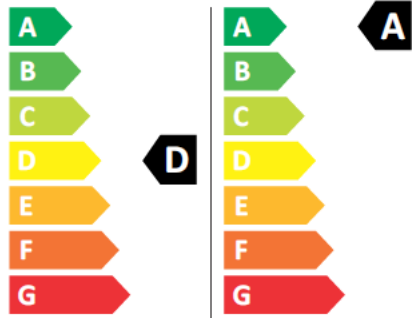

HISENSE WDS11245BWR

370 kWh/100^h 32 kWh/100^h

8.0 kg 12.0 kg

94 L 45 L

9:59 3:59

ABCDEFG 72 dB ABCD

2016/2014

HISENSE WDS11245BWR

370 kWh/100^h 32 kWh/100^h

8.0 kg 12.0 kg

94 L 45 L

9:59 3:59

ABCDEFG 72 dB ABCD

2016/2014