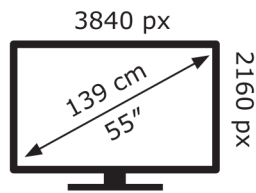

ENERG

Hisense

55E7STUK PRO

63 kWh/1000h

ABCDEF**G**

95 kWh/1000h

2019/2013

ENERG