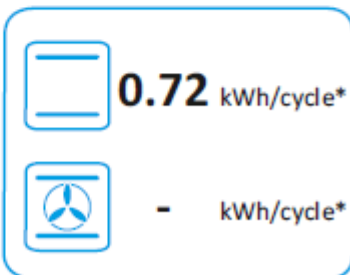

ENERG
енергия - ενέργεια

Y IJA
IE IA

belling

444443930
BEL FS50EDOFK BLK

* ЦИКЛ - siklus - portion - zykus - πρόγραμμα - ciclo - tsükkel - ohjelma - ciklus
ciklas - cilés - ciklu - cyclus - cyklé - ciclu - program - cykel

65/2014

(TOP OVEN)20890841