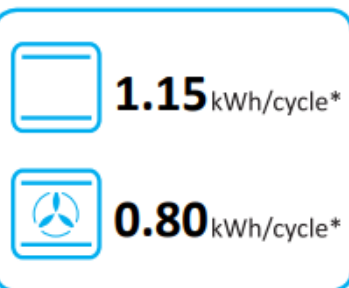

ENERG Y IJA
енергия · ενεργεια IE IA

SMEG

SF6200TBI

* цикл · cyklus · portion · zyklus · πρόγραμμα · ciclo · tsükkel · ohjelma · ciklas
ciklas · cikls · ciklu · cyclus · cykl · ciclu · program · cykel

65/2014