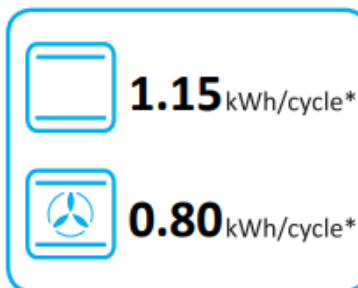

* цикл · cyklus · portion · zyklus · πρόγραμμα · ciclo · tsükkel · ohjelma · ciklas
ciklas · cikls · ciklu · cyclus · cykl · ciclu · program · cykel

65/2014