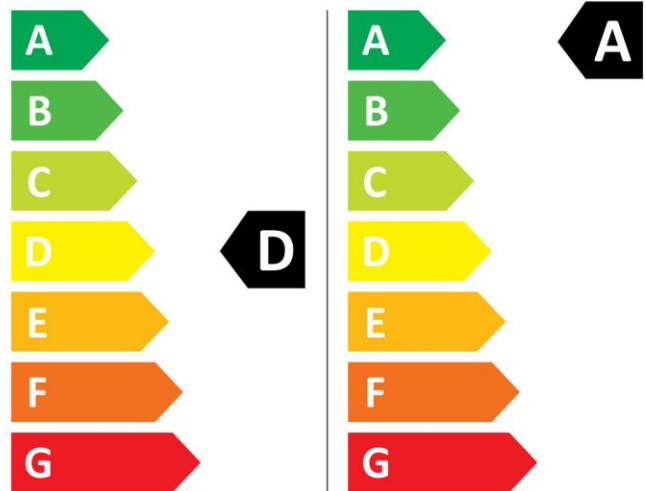

LG Electronics

FWY606WWLN1

308 kWh /

46 kWh /

2019/2014

LG Electronics

FWY606WWLN1

308 kWh /