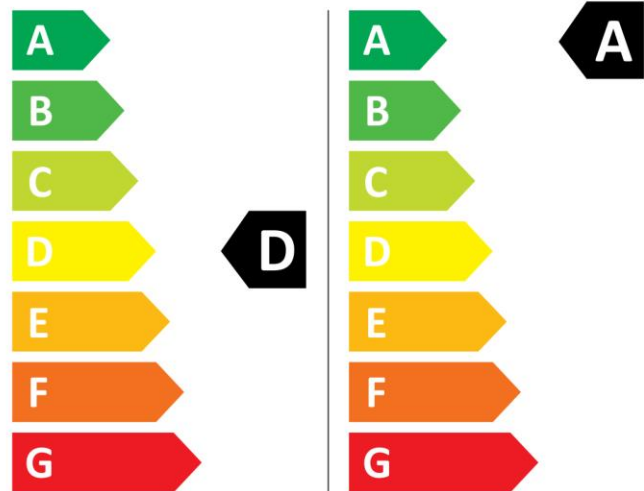

LG Electronics

FWY606WWLN1

308 kWh /

46 kWh /

2019/2014

LG Electronics

FWY606WWLN1

308 kWh /