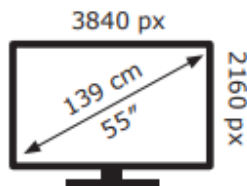

Hisense

55Q7STUK PRO

**63** kWh/1000h

ABCDEF**G**  
**HDR**  
**95** kWh/1000h

2019/2013

Hisense

55Q7STUK PRO

**63** kWh/1000h