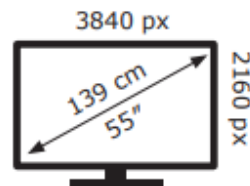

63 kWh/1000h

ABCDEF**G**
HDR
95 kWh/1000h