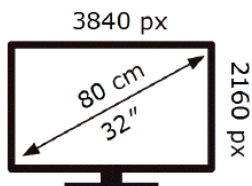

Samsung

S32DG702EU

33 kWh/1000h

ABCDEF **G**

59 kWh/1000h

2019/2013

Samsung

S32DG702EU