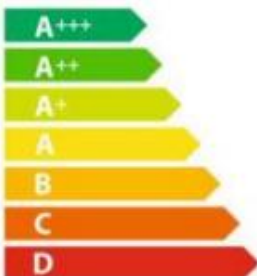

ENERGY

RANGEMASTER EDGE DLX 110

65/2014

ENERG  
енергия - енергия

RANGEMASTER EDGE DLX 110

\* цеша - циклу - порции - циклу - програма - цикл - tsikkal - ohjelma - ciklus ciklus - cikls - ciklu - ciklus - cycle - ciklu - program - cycle