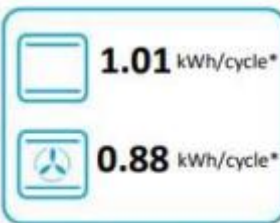

ENERGY

RANGEMASTER EDGE DLX 110

65/2014

ENERG  
енергия - енергия

RANGEMASTER EDGE DLX 110

\* цеша - циклу - порции - циклу - програма - цикл - tsikkal - ohjelma - ciklus ciklus - cikls - ciklu - ciklus - cycle - ciklu - program - cycle