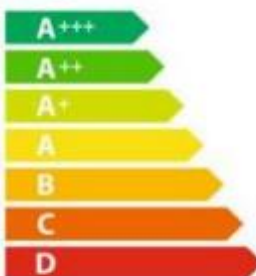

ENERGY

RANGEMASTER EDGE DLX 110

65/2014

ENERG  
енергия - енергия

RANGEMASTER EDGE DLX 110

\* цеша - циклу - порции - циклу - програма - цикл - tsikkal - ohjelma - ciklus ciklus - cikls - ciklu - ciklus - cycle - ciklu - program - cycle