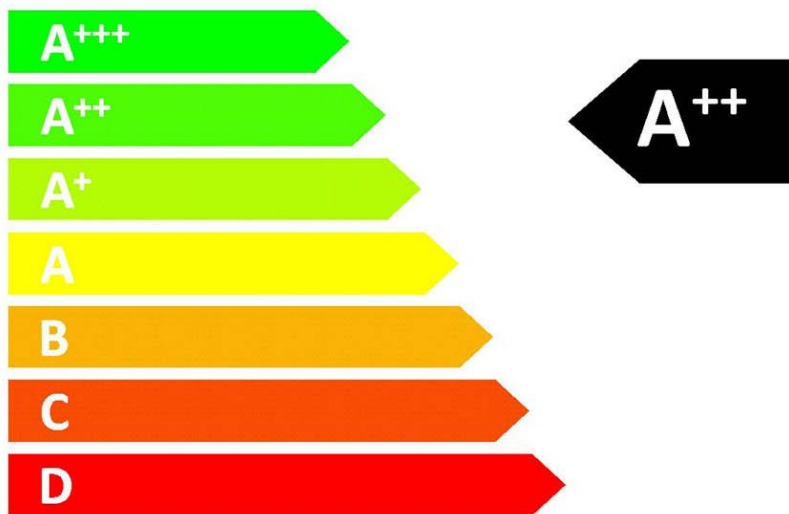

ENERG

енергия · ενεργεια

Y

IJA

IE

IA

SHARP

QW-GD52I472X-EU