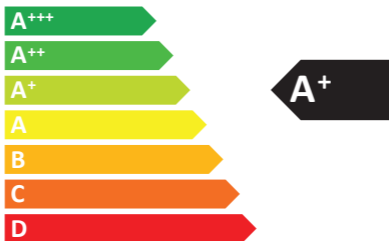

**ENERG**  
енергия · ενεργεια

40/1330 (I,M,N,Q,Z); 40/1380 (M,Q);

● **BLAUPUNKT** 40/1480 (I,M,N,Q,Z)

ENERGIA · ЕНЕРГИЯ  
ΕΝΕΡΓΕΙΑ · ENERGIJA  
ENERGY · ENERGIE  
ENERGI

**48**  
Watt

**70**  
kWh/annum

**102**  
cm