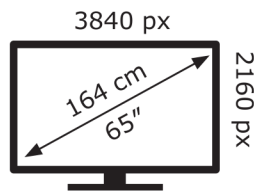

**ENERG** ⚡

Hisense

65UR9STUK

**80** kWh/1000h

ABCDEF**G**

**200** kWh/1000h

2019/2013

**ENERG** ⚡