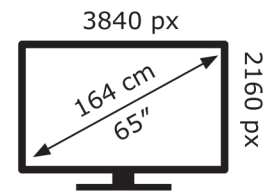

Hisense

65UR9STUK

**80** kWh/1000h

ABCDEF**G**

**200** kWh/1000h

2019/2013