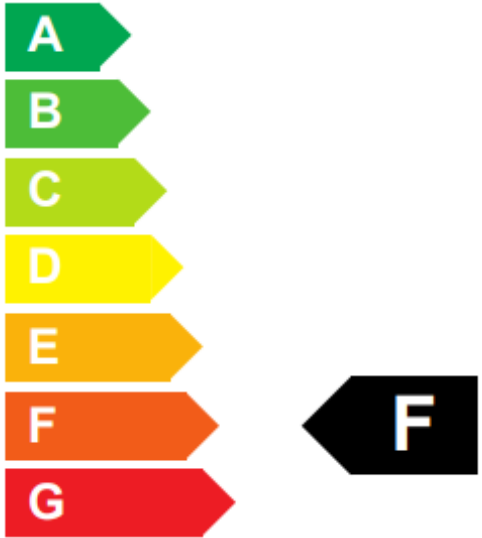

**4lite**

4L18042X4

---

---

**5**  
kWh/1000h

**4lite**

4L18042X4

---