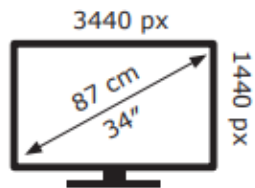

MSI

MPG 341CQPX QD-OLED

50 kWh/1000h

ABCDEF**G**

50 kWh/1000h

2019/2013

MSI

MPG 341CQPX QD-OLED