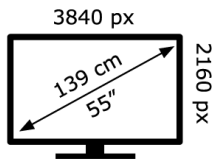

**ENERG**

SONY®

K-55XR8A

**72** kWh/1000h

ABCDEF **G**

**93** kWh/1000h

2019/2013

**ENERG**