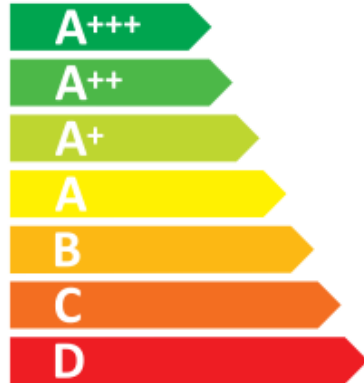

A+

70 L

0.98 kWh/cycle*

0.68 kWh/cycle*

* цикл · cyklus · portion · zyklus · πρόγραμμα · ciclo · tsükkel · ohjelma · ciklus · ciklas · cikls · čiklu · cyclus · cykl · ciclu · program · cykel

65/2014