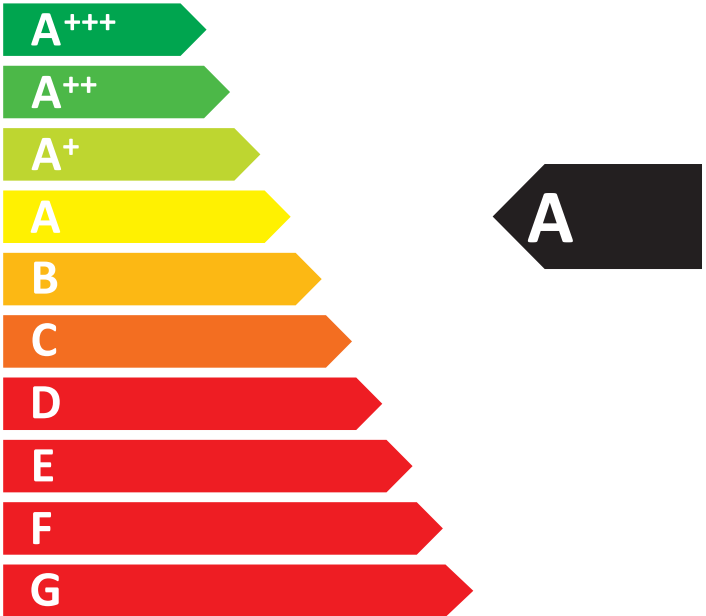

ENERG
енергия · ενεργεια

HUSKY HUS-ZY4-D-SS-26

ENERGIA · ЕНЕРГИЯ · ΕΝΕΡΓΕΙΑ
ENERGIJA · ENERGY · ENERGIE · ENERGI

142
kWh/annum

x26

39 dB

2010/1060