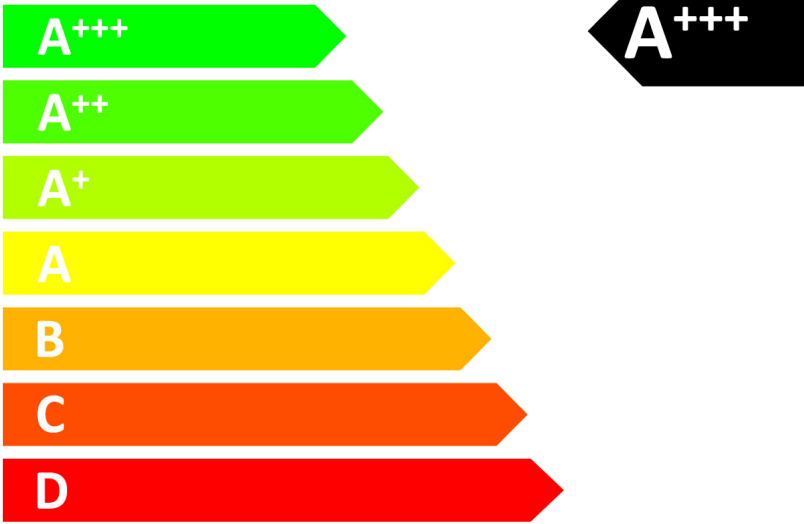

ENERG
енергия · ενέργεια

GRUNDIG

GWN49460CW

ENERGIA · ЕНЕРГИЯ · ΕΝΕΡΓΕΙΑ
ENERGIJA · ENERGY · ENERGIE
ENERGI

152
kWh/annum

10560
L/annum

9,0
kg

A B C D E F G