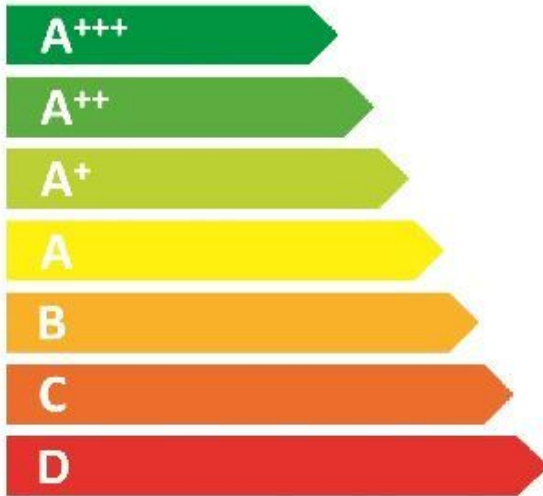

ENERG

енергия · ενεργεια

beko

WTB820E1W

A+++

ENERGIA · ЕНЕРГИЯ · ΕΝΕΡΓΕΙΑ
ENERGIJA · ENERGY · ENERGIE
ENERGI

195
kWh/annum

10559
L/annum