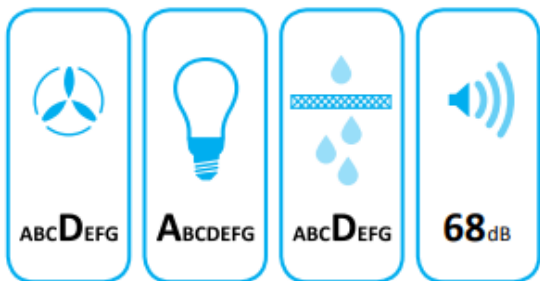

ABC**D** EFG

A**B** CDEFG

ABC**D** EFG

68 dB

65/2014