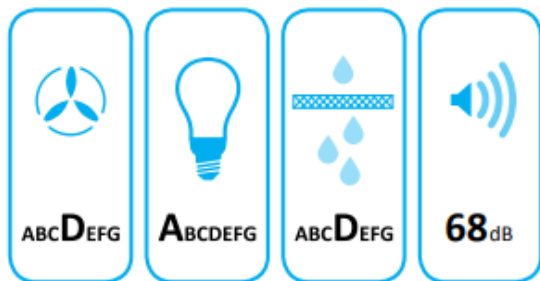

ENERG Y IJA
енергия · ενεργεια IE IA

Russell Hobbs RHTCH900B1B

41
kWh/annum

ABC**D** EFG

A**B** CDEFG

ABC**D** EFG

68 dB

65/2014