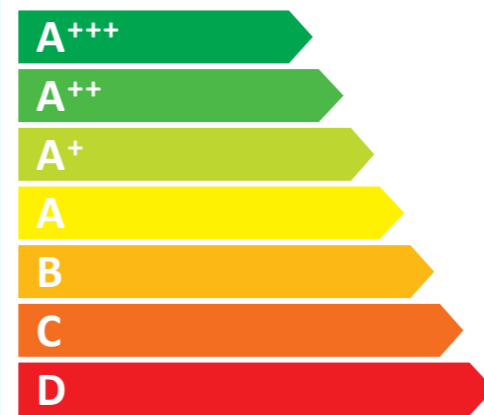

ENERG
енергия · ενεργεια

Y IJA
IE IA

SHARP ES-GFB7144W3-EN

A+++

ENERGIA · ЕНЕРГИЯ · ΕΝΕΡΓΕΙΑ
ENERGIJA · ENERGY · ENERGIE
ENERGI

172
kWh/annum

10337
L/annum

7,0
kg