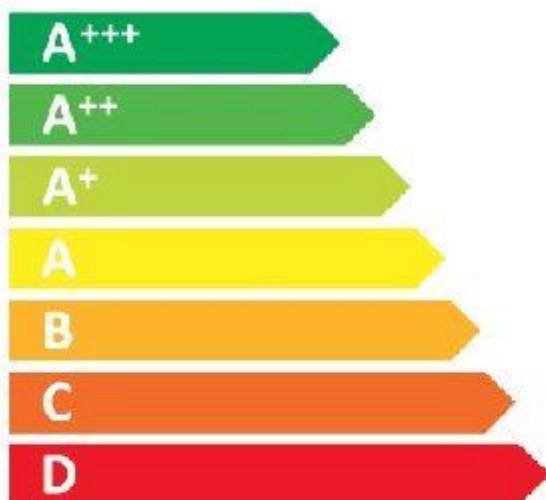

ENERG

енергия · ενέργεια

Y IJA
IE IA

beko

CFG1582W

A+

ENERGIA · ЕНЕРГИЯ
ENERGEIA · ENERGIJA
ENERGY · ENERGIE · ENERGI

311