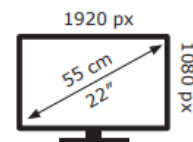

ASUS

VY229HF

15 kWh/1000h

2019/2013

ASUS

VY229HF

15 kWh/1000h

2019/2013