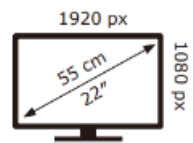

ASUS

VY229HF

15 kWh/1000h

2019/2013

ASUS

VY229HF

15 kWh/1000h

2019/2013