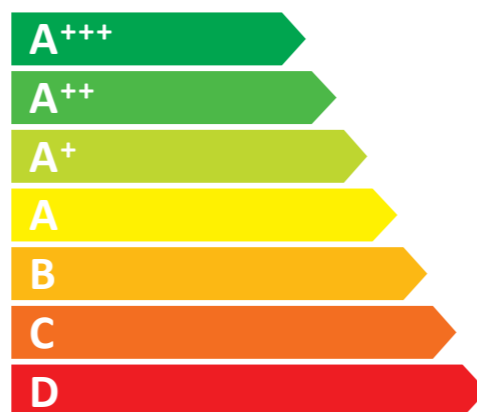

ENERG
енергия · ενέργεια

LOGIK

L814WM20

A+++

ENERGIA · ЕНЕРГИЯ · ΕΝΕΡΓΕΙΑ
ENERGIJA · ENERGY · ENERGIE
ENERGI

194
kWh/annum

10224
L/annum

8,0
kg