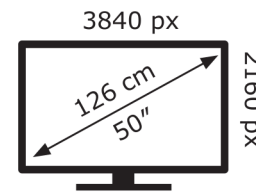

Hisense

50U7STUK

**54** kWh/1000h

ABCDEF**G**

**110** kWh/1000h

2019/2013