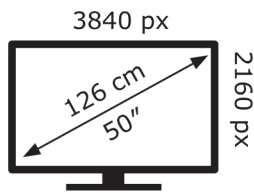

**ENERG** ⚡

Hisense

50U7STUK

**54** kWh/1000h

ABCDEF**G**

**110** kWh/1000h

2019/2013

**ENERG** ⚡