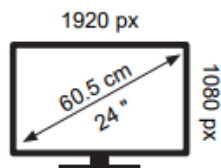

ASUS

BE24EQK

13 kWh/1000h

- kWh/1000h

2019/2013

ASUS

BE24EQK

13 kWh/1000h