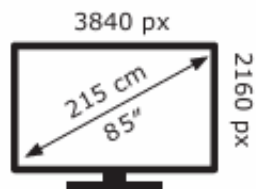

TCL

85C7LX8

103 kWh/1000h

ABCDEF**G**

385 kWh/1000h

2019/2013

TCL

85C7LX8