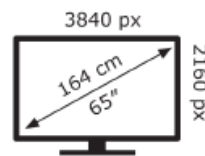

84 kWh/1000h

ABCDEF**G**
HDR
160 kWh/1000h