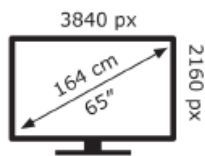

Hisense

65U7STUK

84 kWh/1000h

ABCDEF**G**
HDR
160 kWh/1000h

2019/2013

Hisense

65U7STUK

84 kWh/1000h