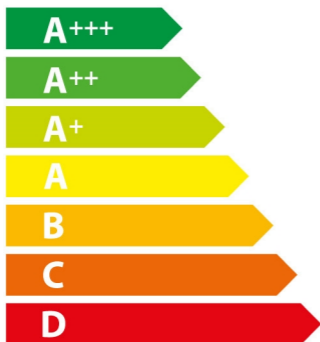

ENERG

енергия · ενέργεια

C27CS22N0B

47 L

0.73 kWh/cycle*

0.61 kWh/cycle*

* цикъл · cyklus · portion · zyklus · πρόγραμμα · ciclo · tsükkel · ohjelma · ciklus ciklas · cikls · čiklu · cyclus · cykl · ciclu · program · cykel